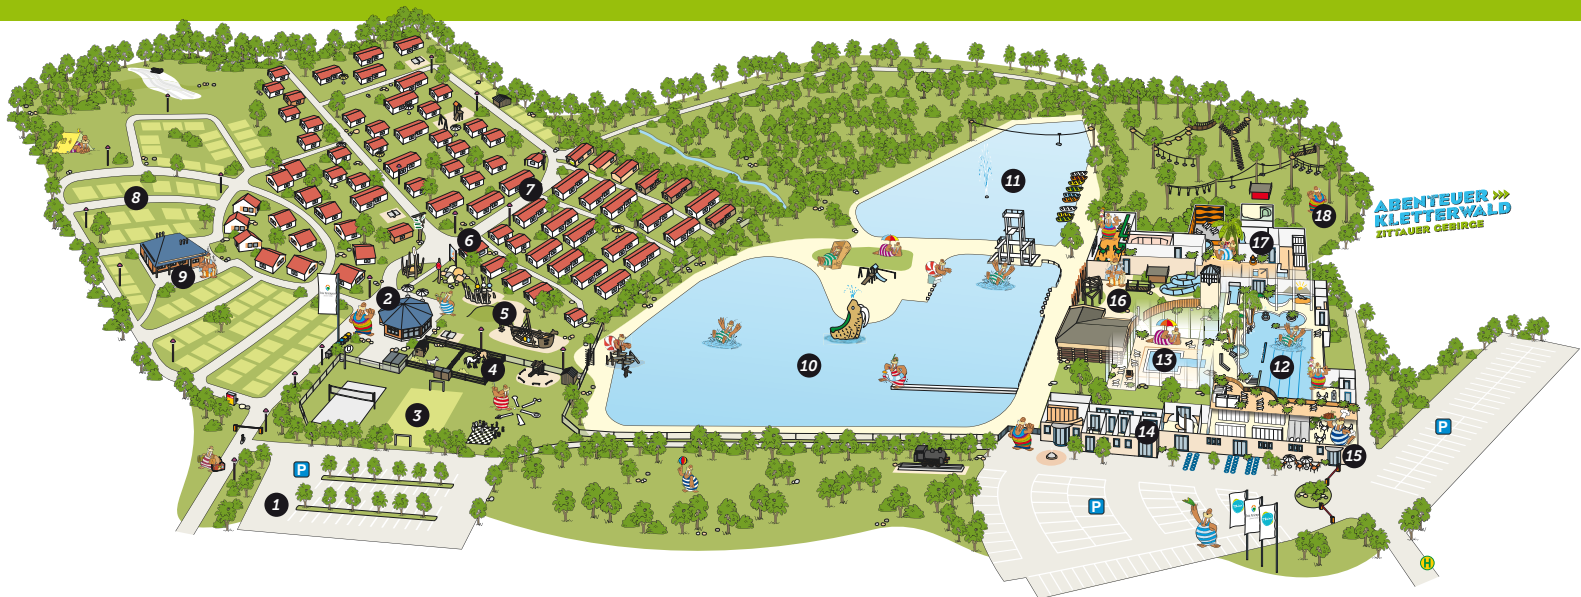

DU KANNST HIER ALLES. MUSST DU ABER NICHT.

- | | |
|------------------------|--------------------------|
| 1 PARKPLATZ | 10 WALDSTRANDBAD |
| 2 REZEPTION | 11 GONDELTEICH |
| 3 SPORT & SPIEL | 12 FREIZEITBAD |
| 4 STREICHELZOO | 13 SOLEBAD |
| 5 WIKINGER-SPIELPLATZ | 14 TRIXI-SHOP |
| 6 VILLA QUIRRLE QUALLE | 15 RESTAURANT |
| 7 FERIENHÄUSER | 16 SAUNALANDSCHAFT |
| 8 CAMPINGPLATZ | 17 WELLNESS-TEMPEL |
| 9 SANITÄRGEBÄUDE | 18 ABENTEUER KLETTERWALD |

Trixi Ferienpark
Zittauer Gebirge

Trixi Ferienpark Zittauer Gebirge
Jonisdorfer Straße 40 • 02779 Großschönau
Telefon 035841 631-420

facebook.com/trixipark

www.trixi-ferienpark.de